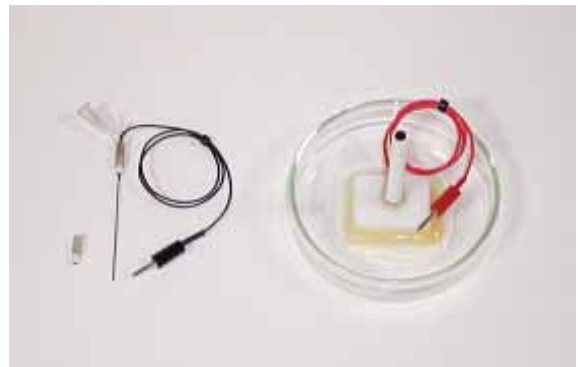

電極 (CUY21EDIT・CUY21SC 用)

優れたエレクトロポレーターCUY21EDIT・CUY21SCの本体機能とネッパジーン独自の豊富な電極を組み合わせる事により、遺伝子導入実験の応用範囲が広がります。実験に最適な電極をお選び下さい。

ニードルカバー白金電極

CUY195P0.3

CUY195P0.3	ニードルカバー白金電極 0.3mm 先端 20mm	1本
------------	------------------------------	----

脳内用電極セット(植田式)

CUY200S

CUY200S	脳内用電極セット(植田式)	1セット
---------	---------------	------

単一細胞遺伝子導入電極

CUY230

CUY230	フェムトチップ型キャピラリー電極	1本
--------	------------------	----

血管用電極

CUY250-0.8

CUY251-6

CUY250-0.8	血管用内部電極	0.8mm	1本
CUY251-6	血管用内部電極	6mm (内径)	1ヶ

チューブ用白金プレート電極

CUY280

CUY280	チューブ用白金プレート電極 (スタンド付)	1セット
--------	--------------------------	------

シャーレスタンド型チャンバー白金電極(萩尾式)

CUY495P10

CUY495P10	シャーレスタンド型チャンバー白金電極 10mm gap L20×W10×H20mm 4.0ml	1ヶ
-----------	--	----

掲載商品の仕様及び外観は、予告なく変更される場合がありますので、ご了承願います。

電極 (CUY21EDIT・CUY21SC 用)

付着細胞用脚付電極

CUY512-5

CUY512-5	付着細胞用脚付電極 2枚 4本脚 5mm gap	1ヶ
CUY513-5	付着細胞用脚付電極 3枚 6本脚 5mm gap	1ヶ

シャーレ白金プレート電極

CUY520P5 CUY520P15

CUY520P5	シャーレ白金プレート電極 5mm gap L8×W5×H3mm	1ヶ
CUY520P15	シャーレ白金プレート電極 15mm gap L10×W15×H5mm	1ヶ
CUY520P20	シャーレ白金プレート電極 20mm gap L20×W20×H8mm	1ヶ
CUY520P25	シャーレ白金プレート電極 25mm gap L20×W25×H8mm	1ヶ