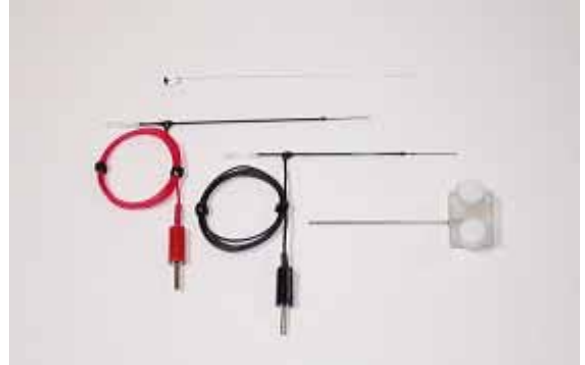

電極 (CUY21EDIT・CUY21SC 用)

優れたエレクトロポレーターCUY21EDIT・CUY21SCの本体機能とネッパジーン独自の豊富な電極を組み合わせる事により、遺伝子導入実験の応用範囲が広がります。実験に最適な電極をお選び下さい。

ニードルカバー白金電極

CUY195P0.3

CUY195P0.3	ニードルカバー白金電極 0.3mm 先端 20mm	1本
------------	------------------------------	----

脳内用電極セット(植田式)

CUY200S

CUY200S	脳内用電極セット(植田式)	1セット
---------	---------------	------

単一細胞遺伝子導入電極

CUY230

CUY230	フェムトチップ型キャピラリー電極	1本
--------	------------------	----

血管用電極

CUY250-0.8

CUY251-6

CUY250-0.8	血管用内部電極	0.8mm	1本
CUY251-6	血管用内部電極	6mm (内径)	1ヶ

チューブ用白金プレート電極

CUY280

CUY280	チューブ用白金プレート電極 (スタンド付)	1セット
--------	--------------------------	------

シャーレスタンド型チャンバー白金電極(萩尾式)

CUY495P10

CUY495P10	シャーレスタンド型チャンバー白金電極 10mm gap L20×W10×H20mm 4.0ml	1ヶ
-----------	--	----

掲載商品の仕様及び外観は、予告なく変更される場合がありますので、ご了承願います。

電極 (CUY21EDIT・CUY21SC 用)

付着細胞用脚付電極

CUY512-5

CUY512-5	付着細胞用脚付電極 2枚 4本脚 5mm gap	1ヶ
CUY513-5	付着細胞用脚付電極 3枚 6本脚 5mm gap	1ヶ

シャーレ白金プレート電極

CUY520P5 CUY520P15

CUY520P5	シャーレ白金プレート電極 5mm gap L8×W5×H3mm	1ヶ
CUY520P15	シャーレ白金プレート電極 15mm gap L10×W15×H5mm	1ヶ
CUY520P20	シャーレ白金プレート電極 20mm gap L20×W20×H8mm	1ヶ
CUY520P25	シャーレ白金プレート電極 25mm gap L20×W25×H8mm	1ヶ