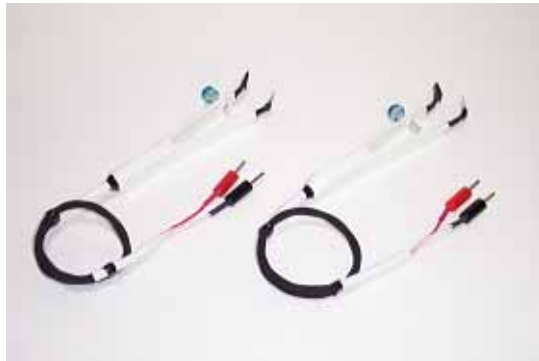

CUY654-10	S ピンセット突起付円形電極 10mm	1 本
CUY654-15X10	S ピンセット突起付楕円電極 15mm × 10mm	1 本

S ピンセット針脱着&楕円電極

CUY661-3X7 CUY661N

CUY661-3X7	S ピンセット針脱着&楕円電極 針先端 7mm 楕円 3mm × 7mm	1 本
CUY661N	S ピンセット針脱着&楕円電極 用ステンレス替針	5 本 1 組

S ピンセットフォーク 3 針&長方形電極

CUY663-5X8 CUY663-5X10

CUY663-5X8	S ピンセットフォーク 3 針&長方形電極 5mm × 8mm	1 本
CUY663-5X10	S ピンセットフォーク 3 針&長方形電極 5mm × 10mm	1 本

眼用電極

CUY671P1

CUY671P1	眼用平行固定型白金電極 1mm gap 先端 0.5mm	1 本
CUY675P5	眼用 S ピンセット白金電極 5mm	1 本