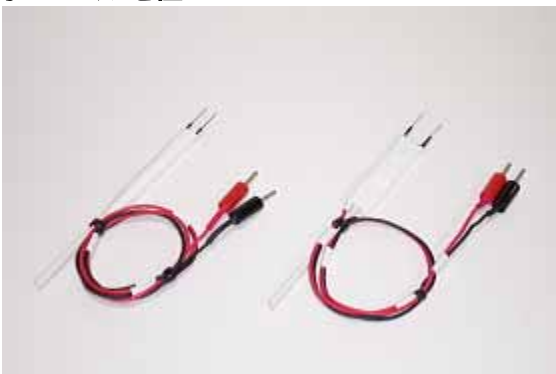

脳内用電極セット(植田式)

CUY200S

CUY200S	脳内用電極セット(植田式)	1セット
---------	---------------	------

単一細胞遺伝子導入電極

CUY230

CUY230	フェムトチップ型キャピラリー電極	1本
--------	------------------	----

血管用電極

CUY250-0.8

CUY251-6

CUY250-0.8	血管用内部電極	0.8mm	1本
CUY251-6	血管用内部電極	6mm (内径)	1ヶ

チューブ用白金プレート電極

CUY280

CUY280	チューブ用白金プレート電極 (スタンド付)	1セット
--------	--------------------------	------

シャーレスタンド型チャンバー白金電極(萩尾式)

CUY495P10

CUY495P10	シャーレスタンド型チャンバー白金電極 10mm gap L20×W10×H20mm 4.0ml	1ヶ
-----------	--	----

掲載商品の仕様及び外観は、予告なく変更される場合がありますので、ご了承願います。

電極 (CUY21EDIT・CUY21SC 用)

付着細胞用脚付電極

CUY512-5

CUY512-5	付着細胞用脚付電極 2枚 4本脚 5mm gap	1ヶ
CUY513-5	付着細胞用脚付電極 3枚 6本脚 5mm gap	1ヶ

シャーレ白金プレート電極

CUY520P5 CUY520P15

CUY520P5	シャーレ白金プレート電極 5mm gap L8×W5×H3mm	1ヶ
CUY520P15	シャーレ白金プレート電極 15mm gap L10×W15×H5mm	1ヶ
CUY520P20	シャーレ白金プレート電極 20mm gap L20×W20×H8mm	1ヶ
CUY520P25	シャーレ白金プレート電極 25mm gap L20×W25×H8mm	1ヶ

平行ニードル電極

CUY560-5 CUY560-10

CUY560-5	平行ニードル固定型電極 5mm gap(先端 10mm 0.5mm)	1本
CUY560-10	平行ニードル固定型電極 10mm gap(先端 10mm 0.5mm)	1本
CUY567	平行ニードルギャップ可変型電極 1mm~20mm(先端 10mm 0.5mm)	1本

電極固定用ホルダー

CUY580

CUY580	電極固定用ホルダー	1本
--------	-----------	----