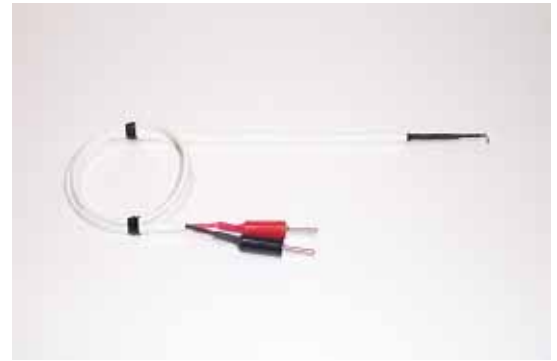

眼用電極

CUY671P1

CUY671P1	眼用平行固定型白金電極 1mm gap 先端 0.5mm	1 本
CUY675P5	眼用 S ピンセット白金電極 5mm	1 本